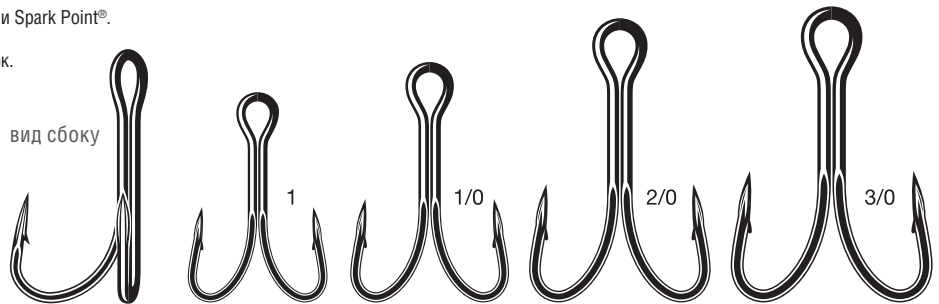

ДВОЙНИКИ

7925 SPARK POINT

SPARK POINT® DOUBLE 1X STRONG

- Первый двойник от VMC с заточкой по технологии Spark Point®.
- Идеален для ловли крупной сильной рыбы.
- Применяется для оснащения различных приманок.

Высокоуглеродистая сталь

1x Усиленный

Кованый

▼ ПОКРЫТИЕ	УПАКОВКА	5 шт. (E5)
TI – олово		●
BN – чёрный никель		●

вид сбоку