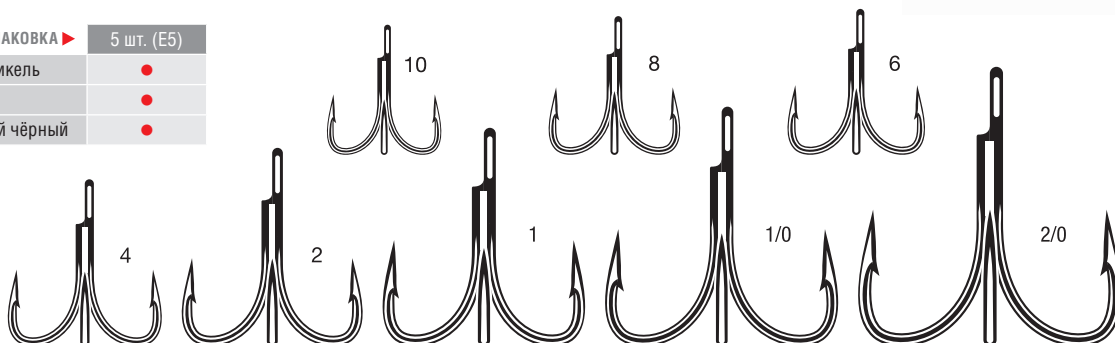

## 2X INLINE TREBLE

- Усиленный в два раза (2X) крючок теперь доступен в четырёх новых размерах.
- Суперострое жало VMC® Needle Point.
- Идеально сбалансирован.

ПОКРЫТИЕ	УПАКОВКА	5 шт. (E5)
BN – чёрный никель		•
TI – олово		•
CB – глянцевый чёрный		•