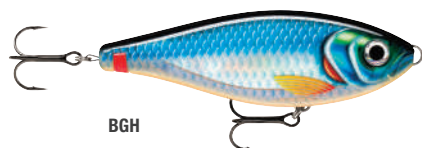

- Ударопрочный корпус ABS.
- Система распределения веса для дальнего заброса.
- Агрессивные, брызгающие, рыскающие движения.
- Морская и пресноводная рыбалка.
- Крючки VMC® 2X-Strong Ti усиленные, с антикоррозионным покрытием.

# X-RAP® НАКУ

КАСТИНГ

X-Rap® Наку верен своему имени, ведь «хаку» по-фински — «ищет». Он ищет встречи с «большими мамками» и готов сразиться с ними. X-Rap® Наку — джерк, созданный специально для крупной рыбы, оснащён запатентованной фирменной 3R системой высвобождения титановой оснастки Rapala® с крючками VMC® Coastal Black. После подсечки крючки оснастки высвобождаются из тела, способствуя прямому контакту с рыбой и не позволяя ей использовать приманку, как рычаг и вырваться на свободу. 3R система также облегчает извлечение крючков, так как тело приманки не мешает процессу. X-Rap® Наку очень прост в использовании. Для его анимации можно использовать различную технику. С помощью рывков удилищем или вращая катушку, используя технику презентаций Stop & Go, вы заставляете приманку скользить в толще воды. Рывки вынуждают джерк быстро поворачиваться из стороны в сторону, в то время как техника «останови и иди» позволяет продлить скольжение. Быстрое ускорение между паузами имитирует побег жертвы.

- 3R система высвобождения (3R – Rapala® Release Rig).
- Прямой контакт с рыбой.
- Титановый поводок разрывной нагрузкой 100 lbs.
- Сверхпрочные кольца.
- Крючки VMC® Coastal Black.