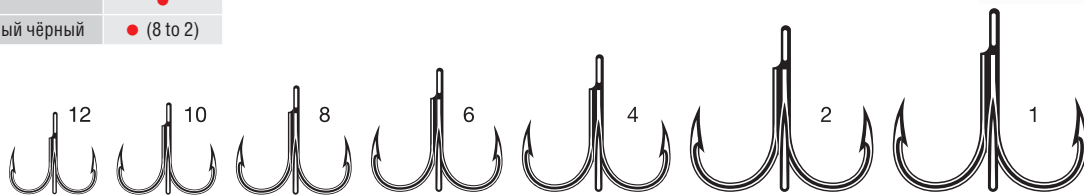

7548

NEEDLE SHARP

Высоко-углеродистая сталь

Разомкнутое ушко

Стандартная борода

1x Усиленный

Кованый

Очень короткое цевье

X-SHORT 1X STRONG INLINE TREBLE

ПОКРЫТИЕ	УПАКОВКА	5 шт. (T2)
BN – чёрный никель		•
TI – олово		•
CB – глянцевый чёрный		• (8 to 2)

- Усиленная модель с Needle Sharp™, идеально подходит для оснащения приманок.
- Современная форма предназначена для повышения уловистости.