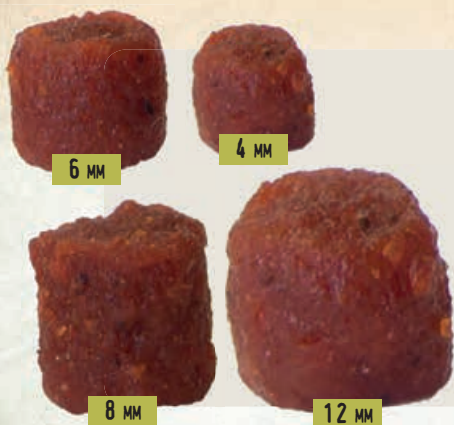

ПЕЛЛЕТС ДЛЯ КРЮЧКОВ

ПРИМАНКИ ROBIN RED

- Суперпривлекательные большие мягкие приманки.
- Простое насаживание.
- Идеально подходит для дальних забросов.

ПРИМАНКИ

- Суперпривлекательная насадка с высокой утечкой спремиальной рыбной мукой.
- Легко зацепить и идеально подходит для дальних забросов.
- Для штекерной, фидера, методной ловли или ловли ваглером.
- Можно насаживать непосредственно на крючок или волос.
- Изготовлено с помощью нашего уникального процесса гранулирования.