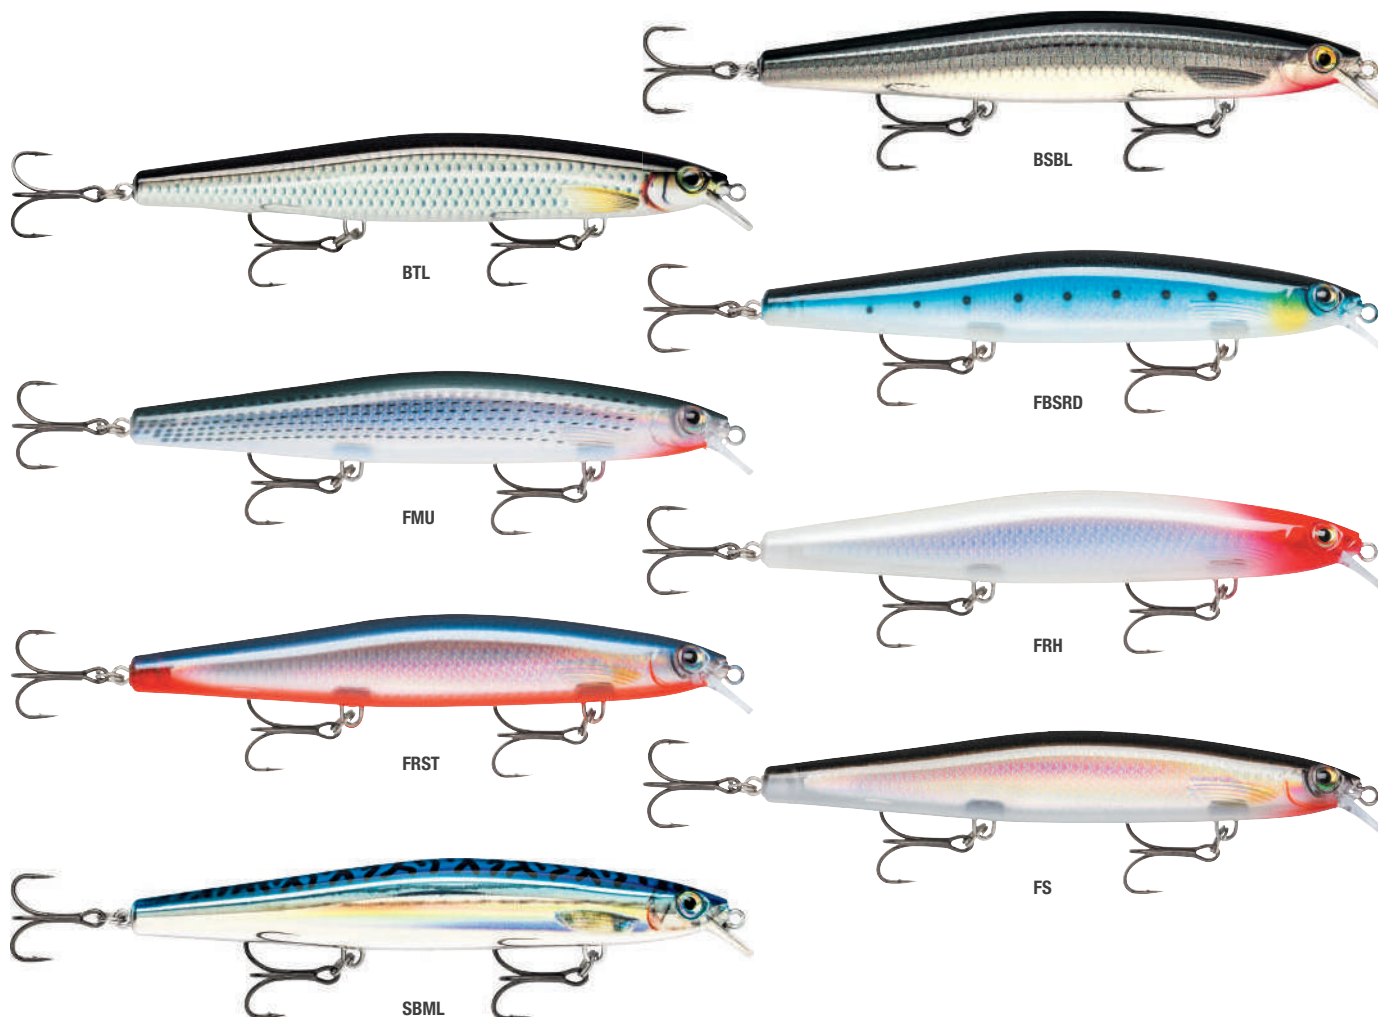

MAXRAP® LONG RANGE MINNOW

КАСТИНГ

- Аэродинамическая форма и внутренний механизм для дальнего заброса.
- Финишная отделка голографической фольгой.
- Предназначен для агрессивных рывковых проводок.
- Нейтральный на паузах.
- Тройники Premium VMC® Needle Sharp.

Отличная приманка класса Minnow. Конструкция с системой Max Casting обеспечивает дальний и точный заброс. Уникальная игра воблера MaxRap® Long Range Minnow способна спровоцировать на атаку даже самого привередливого хищника.

Характеристики MAXRAP® LONG RANGE MINNOW

Модель	Глубина погружения, м	Длина, см	Вес, г	Крючки
MXLM12	1,2	12	20	два №6