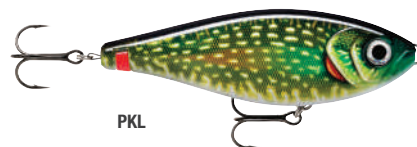

- Ударопрочный корпус ABS.
- Система распределения веса для дальнего заброса.
- Агрессивные, брызгающие, рыскающие движения.
- Морская и пресноводная рыбалка.
- Крючки VMC® 2X-Strong Ti усиленные, с антикоррозионным покрытием.

# X-RAP® НАКУ

КАСТИНГ

X-Rap® Наку верен своему имени, ведь «хаку» по-фински — «ищет». Он ищет встречи с «большими мамками» и готов сразиться с ними. X-Rap® Наку — джерк, созданный специально для крупной рыбы, оснащён запатентованной фирменной 3R системой высвобождения титановой оснастки Rapala® с крючками VMC® Coastal Black. После подсечки крючки оснастки высвобождаются из тела, способствуя прямому контакту с рыбой и не позволяя ей использовать приманку, как рычаг и вырваться на свободу. 3R система также облегчает извлечение крючков, так как тело приманки не мешает процессу. X-Rap® Наку очень прост в использовании. Для его анимации можно использовать различную технику. С помощью рывков удилищем или вращая катушку, используя технику презентаций Stop & Go, вы заставляете приманку скользить в толще воды. Рывки вынуждают джерк быстро поворачиваться из стороны в сторону, в то время как техника «останови и иди» позволяет продлить скольжение. Быстрое ускорение между паузами имитирует побег жертвы.

- 3R система высвобождения (3R – Rapala® Release Rig).
- Прямой контакт с рыбой.
- Титановый поводок разрывной нагрузкой 100 lbs.
- Сверхпрочные кольца.
- Крючки VMC® Coastal Black.