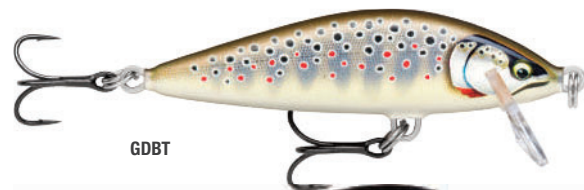

COUNTDOWN® ELITE

КАСТИНГ / ТРОЛЛИНГ

Взяв за основу идеи и традиции классического CountDown®, зародившиеся более 80 лет назад, Rapala превратила бальзовый воблер CountDown® Elite в приманку премиум-класса. Это всё тот же легендарный метод контролируемого погружения с помощью обратного отсчета, как и у оригинального CountDown®. Новый CountDown® имеет иную, современную конструкцию, максимально улучшающую дальность и точность заброса, повышающую долговечность и универсальность. Эта приманка имеет более высокое тело, плоское по бокам, стабильно работает при равномерной проводке и охотно отзывается на твич. В состоянии покоя воблер, трепещет всем телом, погружается в глубину. Колоритные узоры гармонируют с металлизированным покрытием, а HD-печать и новый дизайн поднимают качество на совершенно новый уровень.

- Конструкция из бальсы.
- Органичные движения в воде.
- Техника контролируемой глубины.
- Крючки VMC® 7554 чёрный никель.

Характеристики COUNTDOWN® ELITE

Модель	Глубина погружения, м	Длина, см	Вес, г	Крючки
CDE75	1,2	7,5	10	два №10