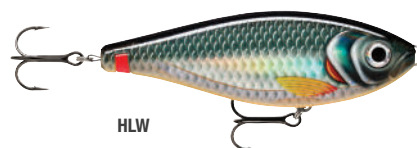

- Ударопрочный корпус ABS.
- Система распределения веса для дальнего заброса.
- Агрессивные, брызгающие, рыскающие движения.
- Морская и пресноводная рыбалка.
- Крючки VMC® 2X-Strong Ti усиленные, с антикоррозионным покрытием.

# X-RAP® НАКУ

КАСТИНГ

X-Rap® Наку верен своему имени, ведь «хаку» по-фински — «ищет». Он ищет встречи с «большими мамками» и готов сразиться с ними. X-Rap® Наку — джерк, созданный специально для крупной рыбы, оснащён запатентованной фирменной 3R системой высвобождения титановой оснастки Rapala® с крючками VMC® Coastal Black. После подсечки крючки оснастки высвобождаются из тела, способствуя прямому контакту с рыбой и не позволяя ей использовать приманку, как рычаг и вырваться на свободу. 3R система также облегчает извлечение крючков, так как тело приманки не мешает процессу. X-Rap® Наку очень прост в использовании. Для его анимации можно использовать различную технику. С помощью рывков удилищем или вращая катушку, используя технику презентаций Stop & Go, вы заставляете приманку скользить в толще воды. Рывки вынуждают джерк быстро поворачиваться из стороны в сторону, в то время как техника «останови и иди» позволяет продлить скольжение. Быстрое ускорение между паузами имитирует побег жертвы.

- 3R система высвобождения (3R – Rapala® Release Rig).
- Прямой контакт с рыбой.
- Титановый поводок разрывной нагрузкой 100 lbs.
- Сверхпрочные кольца.
- Крючки VMC® Coastal Black.