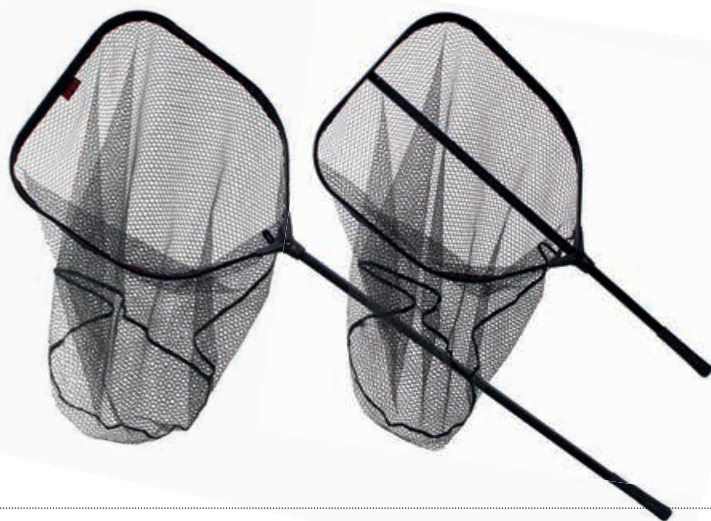

PRO GUIDE NET MEDIUM/LARGE

- Сделан из чёрного анодированного алюминия.
- Прочная прорезиненная сетка.
- Мягкая удобная рукоятка.
- Быстрофиксирующаяся телескопическая ручка.

Артикул	Рукоятка	Глубина сетки	Диаметр
RNPGN-M	100 см	50 см	50 см
RNPGN-L	120 см	60 см	60 см