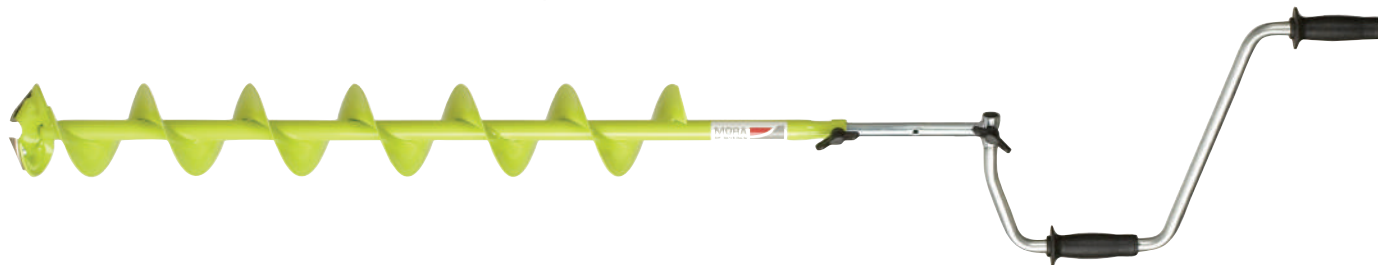

ARCTIC

Артикул	Диаметр, мм	Длина, см	Вес, кг
20521	110	103	3.4
20522	130	103	3.7
20523	150	103	4.2

Быстро сверлит даже толстый лёд. Максимальная толщина льда 162 см. Модель со складной конструкцией и удобными ручками. Возможно удлинение на 39 см. В качестве аксессуара доступен удлинитель 46 см. С ним толщина пробуриваемого льда составит 206 см. Может использоваться в качестве насадки на шурупверт (необходим 18 мм адаптер). Острые сменные ножи произведены в Швеции.