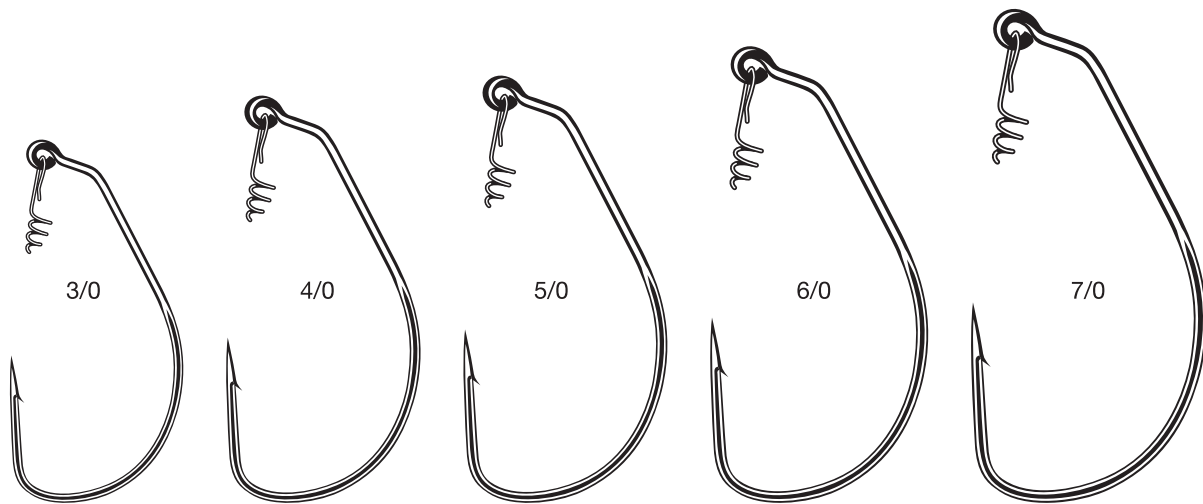

## 7348 NEEDLE SHARP SPECIMEN WIDE GAP

Высоко-углеродистая сталь

Кованый

Колечко

4x Усиленный

Стандартная бороздка

Z-Lock Изгиб

- Возможно использование с приманками, обвязками и пластиковыми приманками.
- Жёсткость 4X позволяет охотиться на самые большие экземпляры щуки, сома, трески.