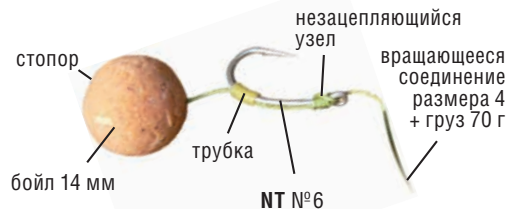

Способ монтажа CARP RIG

для 7025 Medium Curve Shank