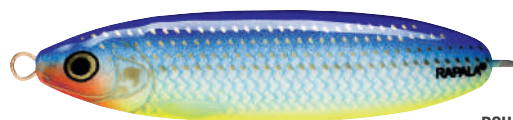

WEEDLESS MINNOW SPOON®

СПИННИНГ / ТРОЛЛИНГ

BSH

- Защищённый от зацепов крючок.
- Антикоррозионное покрытие.
- Стабильная игра независимо от скорости проводки.
- Крючок VMC® PermaSteel.
- Дальний заброс.
- Ручная настройка и тестирование.

Великолепная приманка с привлекательной и стабильной игрой не только при разных скоростях проводки, но и на паузе: когда приманка тонет, она соблазнительно покачивается, гипнотизируя любого хищника. Эффективная защита крючка от зацепов позволяет рыбачить с ней даже в очень сильно заросших водоёмах, как в пресной, так и солёной воде.

Характеристики WEEDLESS MINNOW SPOON®

Модель	Глубина погружения, м	Длина, см	Вес, г
RMS06	переменная	6	10
RMS07	переменная	7	15
RMS08	переменная	8	22
RMS10	переменная	10	32