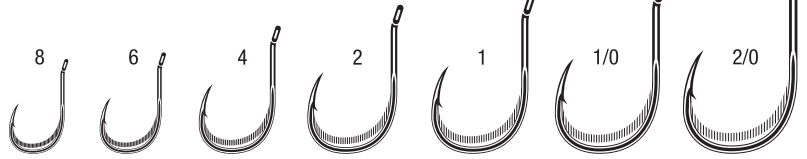

## CHINU EYED

▼ ПOKPЫТИE	УПАКОВКА ▶	Размер	Кол-во
■ BN – чёрный никель		8	15
		6	14
		4	13
		2	12
		1	11
		1/0	9
		2/0	8

- Универсальный крючок для различных методов ловли.
- Прекрасно подходит для большинства наживок.
- Заточка Needle Sharp обеспечивает лёгкую и быструю засечку.