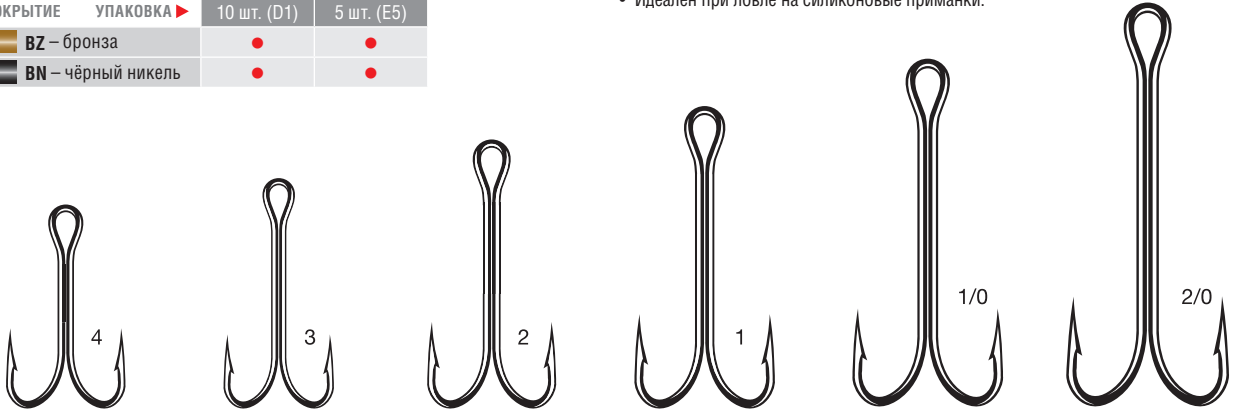

## DOUBLE LIMERICK 3X LONG

- Идеальный крючок для монтажа оснасток.
- Два жала развернуты под углом 90°.
- Удлиненное цевье.
- Идеален при ловле на силиконовые приманки.

▼ ПОКРЫТИЕ	УПАКОВКА ▶	10 шт. (D1)	5 шт. (E5)
BZ – бронза		•	•
BN – чёрный никель		•	•