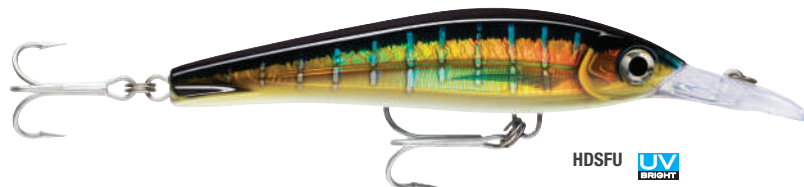

X-RAP® MAGNUM XTREME

ТРОЛЛИНГ

HDSFU

- Возможность использования на высокой скорости
- Малая лопасть.
- Суперпрочность Магнум.
- Текстурированное полупрозрачное тело.
- Внутренняя голографическая фольга.
- Киль, стабилизирующий хвост.
- 3D голографические глаза.
- Тройники VMC® 3X Strong Permasteel.
- Усиленные 3X заводные кольца.

X-Rap® Magnum® Xtreme — воблер с фантастической прочностью и небольшим заглублением до 2,5 метра. Способен работать на высокой скорости до 15 узлов и позволяет выманивать трофеи из глубины. Гладкие, плоские бока придают приманке сильные раскачивания и колебания, в то время как хвостовой киль добавляет устойчивости на различных скоростях. Используя X-Rap® Magnum® Xtreme можно быстро или медленно обследовать поверхности рифа или территорию вокруг скалистых обнажений.

Характеристики X-RAP® MAGNUM XTREME

Модель	Глубина погружения, м	Длина, см	Вес, г	Крючки
XR MAGXT160	2,5	17	68	два № 4/0