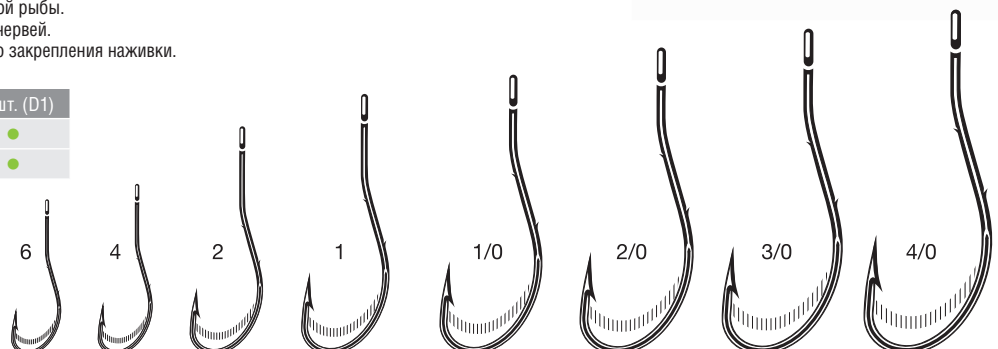

7054 needle cone WORM HOOK

- Усиленная модель для ловли крупной рыбы.
- Допускает использование крупных червей.
- Две насечки на цевье для надёжного закрепления наживки.

▼ ПOKPЫТИE УПАКОВКА ▶ 10 шт. (D1)
BN – чёрный никель
TR – красное олово