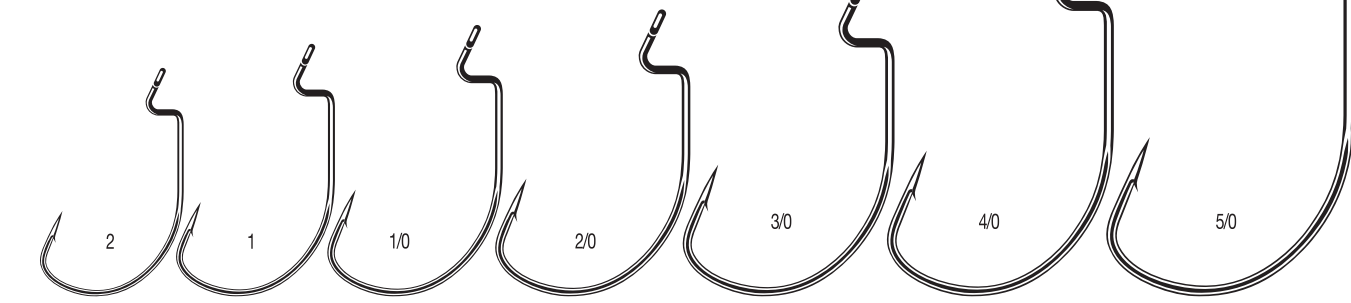

## 1X STRONG WIDE GAP WORM HOOK

- Кованый крючок с кольцом.
- Универсальная модель для силиконовых приманок.
- Идеален для различных оснасток.

▼ ПOKPЫТИE	УПАКОВКА ▶	10 шт. (D1)	5 шт. (E4)
■ BN – чёрный никель		●	●