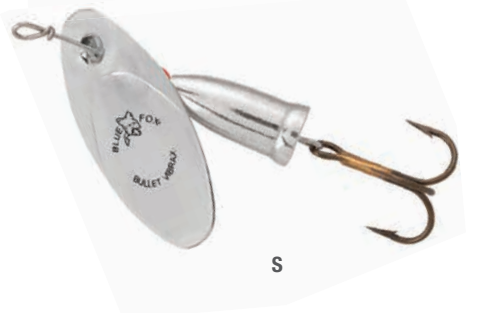

## Крючок VMC® со специальным оперением

- Идеально острый.
- Прочный и надёжный.

FRY

G

GFR

RT

S

SFP