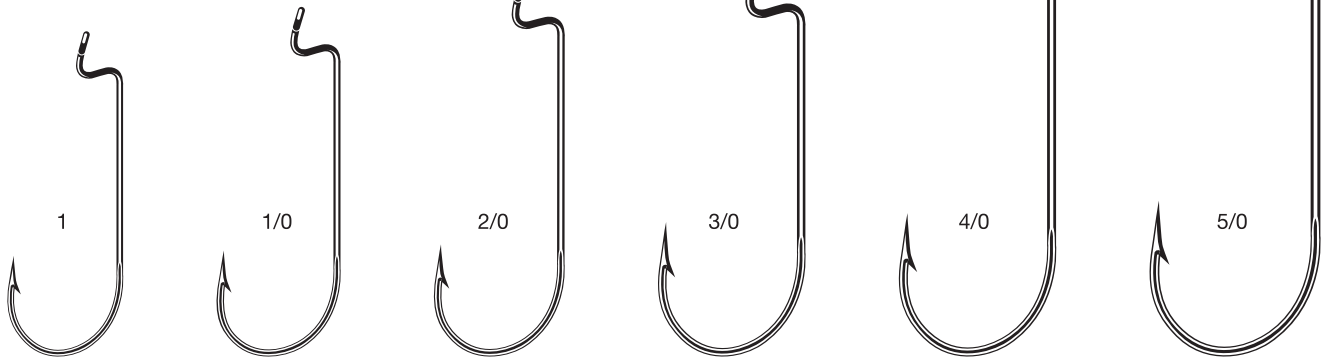

8313 cone cut

WORM HOOK

- Лучший крючок для длинных тонких приманок.
- Ванадиевая сталь обеспечивает малый вес и чрезвычайную прочность.
- Заточка Cut® point обеспечивает лёгкое проникновение.

Ванадиевая сталь

Колечко

Кованый

1x Усиленный

Z-Lock изгиб

▼ ПОКРЫТИЕ	УПАКОВКА	10 шт. (D1)	5 шт. (E4)
BN – чёрный никель		●	●
BZ – бронза		●	●