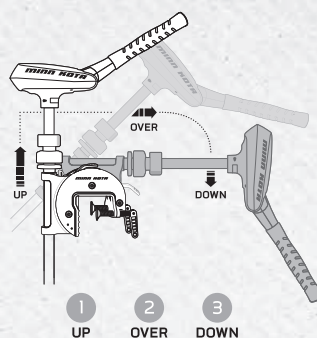

ОСВОБОДИ СЕБЕ РУКИ