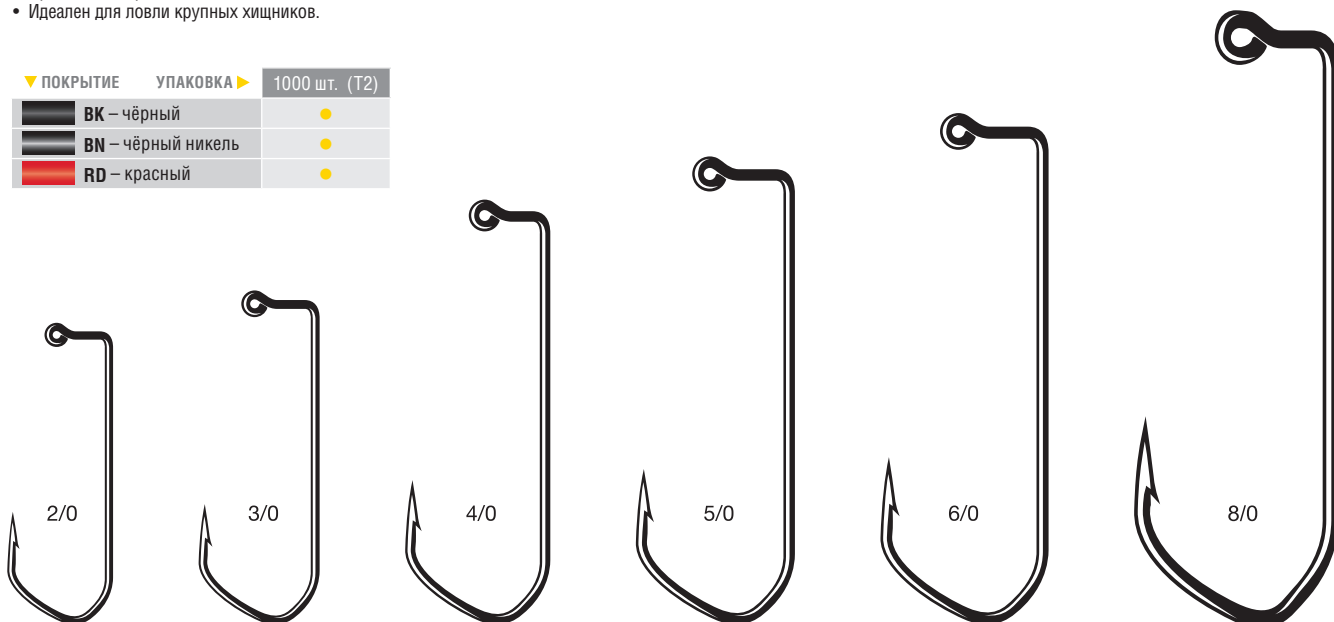

ДЖИГОВЫЕ КРЮЧКИ

7150 *needle cone*

Ванадиевая сталь

Колечко

Технический фиксирующий изгиб

BARBARIAN® JIG 90°

- Эксклюзивная форма VMC® Barbarian®.
- Прочная и острая модель.
- Идеален для ловли крупных хищников.

▼ ПOKPЫТИE	УПАКОВКА	1000 шт. (T2)
BK – чёрный		•
BN – чёрный никель		•
RD – красный		•