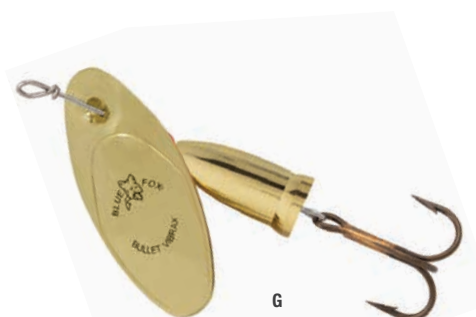

VIBRAX® BULLET

ДИЗАЙН, ПРЕДОТВРАЩАЮЩИЙ ПЕРЕКРУЧИВАНИЕ ЛЕСКИ

Рабочая глубина 0,6–1,2 м

Оригинальный лепесток

- Дальний заброс.
- Различные варианты раскраски.

Ось

- Нержавеющая сталь.
- Специально изогнутое колечко для привязывания лески.

Сердечник

- Выточен из латуни.
- Металлическое покрытие, краска.
- Сердечник на 30% тяжелее, чем у Original Vibrax.

Крючок VMC® со специальным оперением

- Идеально острый.
- Прочный и надёжный.

Характеристики VIBRAX BULLET

Модель	Размер	Вес, г
VB4	4	14
VB5	5	18
VB6	6	25