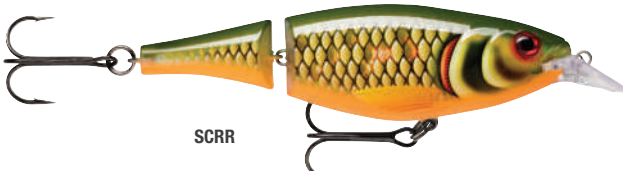

CLN

HH

HTP

SCRR

ROL

Когда рыба не клюёт, вспомни X-Rap® Jointed Shad. Созданный по последним технологиям, X-Rap Jointed Shad своей медленной, привлекательной игрой, нейтральной плавучестью с небольшим всплытием на паузах, провоцирует на поклёвку крупного хищника.