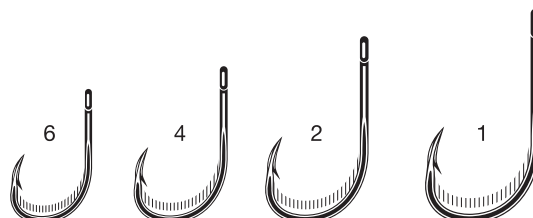

## SPARK POINT® CARP

- Модель с изгибом.
- Популярная модель для ловли на бойлы.
- Невероятно острая заточка Spark Point®.

▼ ПOKPЫТИE    УПАКОВКА ►    10 шт. (D4)  
 BN – чёрный никель