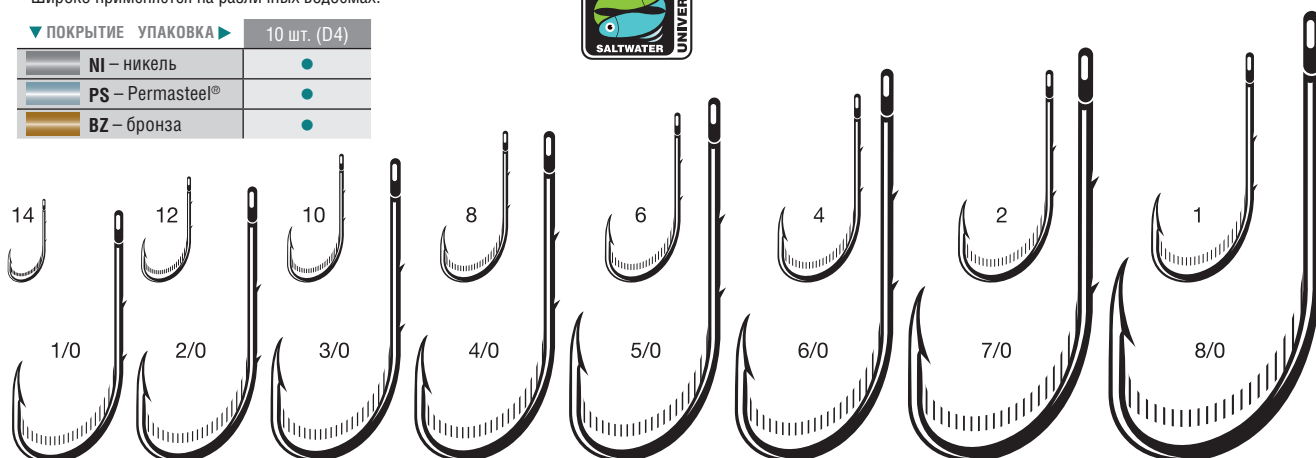

9291 *cut point*

FAULTLESS BAITHOLDER

Высоко-углеродистая сталь

Колечко

Развёрнутый поддев

Изогнутое жало

Две бороздки на хвостовике

- Универсальная модель для ловли на червя.
- Две микробороздки для удержания насадки.
- Широко применяется на различных водоёмах.

▼ ПOKPЫТИE УПАКОВКА ▶ 10 шт. (D4)

NI – никель	•
PS – PermaSteel®	•
BZ – бронза	•