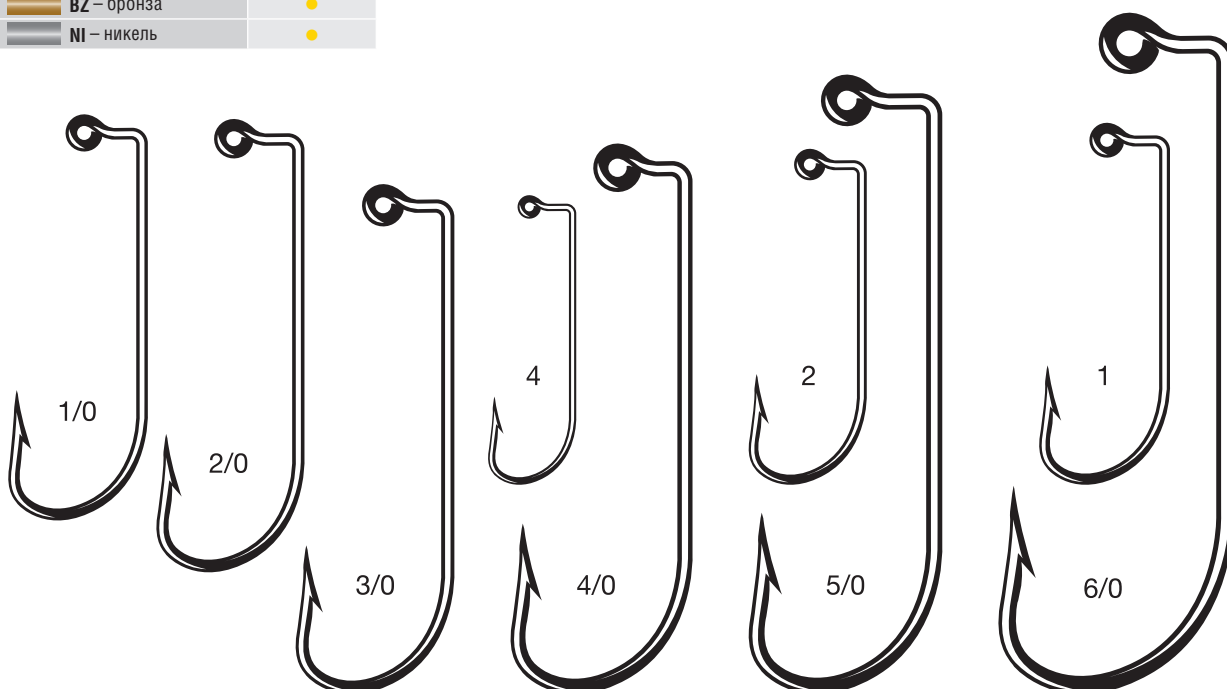

O'SHAUGNESSY JIG 90°

▼ ПOKPЫТИE	УПАКОВКА	1000 шт. (T2)
PS – Permasteel®		•
BZ – бронза		•
NI – никель		•

- Джиговый крючок с изгибом на 90°.
- Идеален для джиг-головок и вертикального джиггинга.
- Специальное покрытие PS для морской рыбалки.