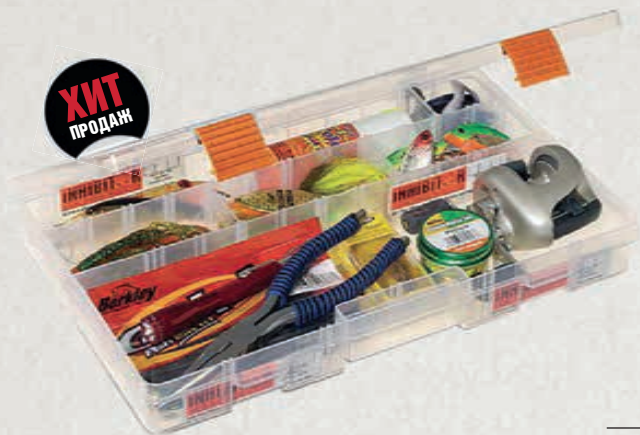

- Бокс для приманок.
- От 4 до 27 ячеек.
- Максимальное использование объёма.
- Надежная система замков.
- Цвет: прозрачный.
- 356×232×51 мм.

- Двухъярусный прозрачный бокс для хранения приманок.
- Цвет: прозрачный.
- 203×102×51 мм.

- 8 угловых и 12 линейных разделителя ячеек.
- Цвет: прозрачный.
- 280×185×45 мм.

- Двухсторонняя коробка 3500.
- Надёжные замки.
- Двухсторонняя система удобна для хранения крупных предметов.
- Можно разделить на ячейки, от 9 до 23.
- Цвет: прозрачный.
- 231×127×63 мм.
- Упаковка: по 6 шт.

- Двухсторонняя коробка для хранения приманок и мелкого инструмента.
- От 12 до 18 настраиваемых ячеек.
- Цвет: прозрачный.
- 210×114×60 мм.

- Двухсторонний бокс для приманок и мелкого инструмента.
- От 12 до 18 настраиваемых ячеек.
- Цвет: прозрачный.
- 210×114×60 мм.

- Глубокий бокс для хранения объёмных приманок.
- 6–12 регулируемых ячеек.
- Цвет: прозрачный.
- 355×232×71 мм.