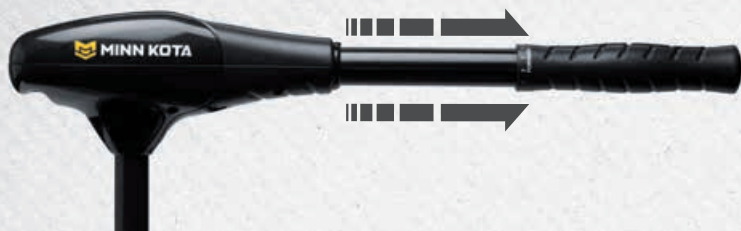

ТЕЛЕСКОПИЧЕСКАЯ РУЧКА

Эргономичная шестидюймовая телескопическая ручка румпеля мотора Endura C2 обеспечивает удобное и комфортное управление.