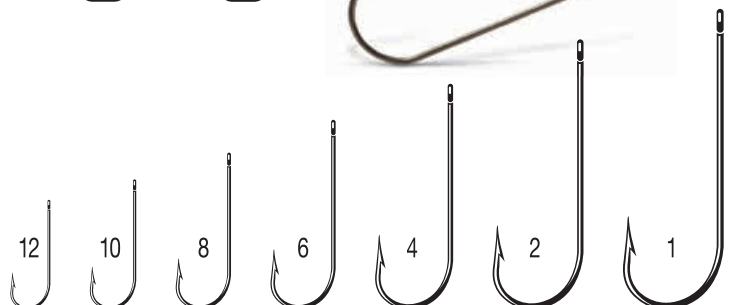

ROUND

- Крючок из очень тонкой проволоки.
- Идеален для ловли с использованием червей и других живых насадок.
- Для деликатной ловли в сложных условиях.

▼ ПОКРЫТИЕ	УПАКОВКА	25 шт. (C1)
■ NI – никель		•
■ BZ – бронза		•