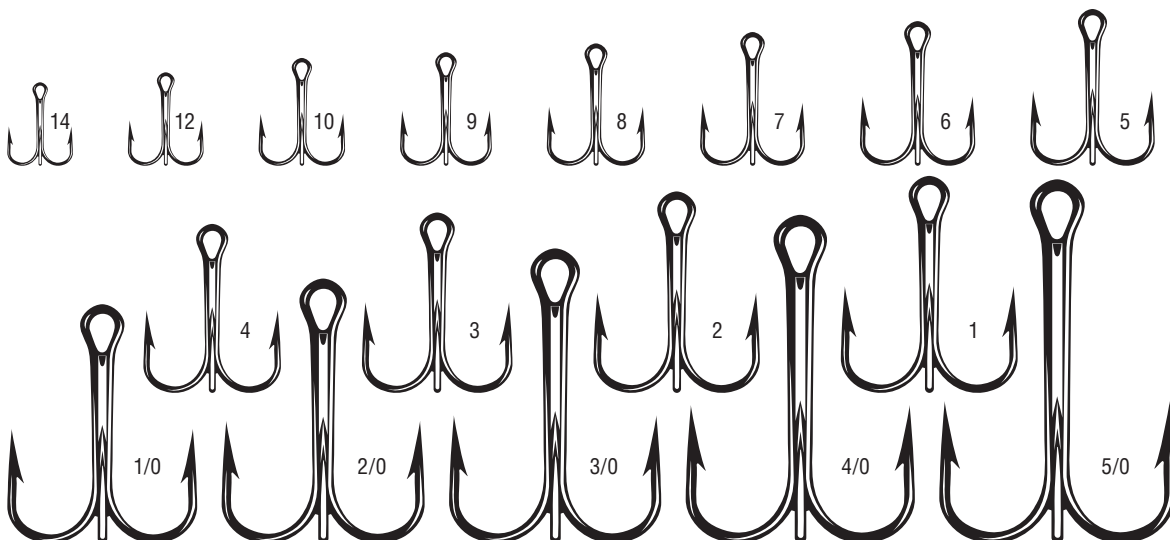

ROUND TREBLE

- Самый продаваемый тройник в мире.
- Используется для комплектации воблеров и блёсен.
- Очень популярен при ловле хищной рыбы.

▼ ПOKPЫTИE	УПАКОВКА	10 шт. (D1)	5 шт. (E5)
	NI – никель	•	•
	BZ – бронза	•	•