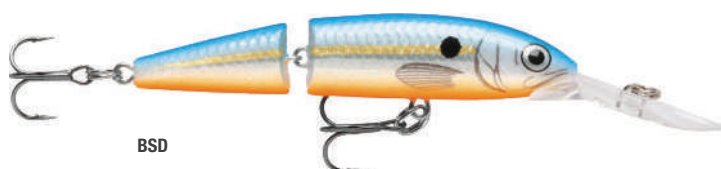

JOINTED DEEP HUSKY JERK®

КАСТИНГ / ТРОЛЛИНГ

BSD