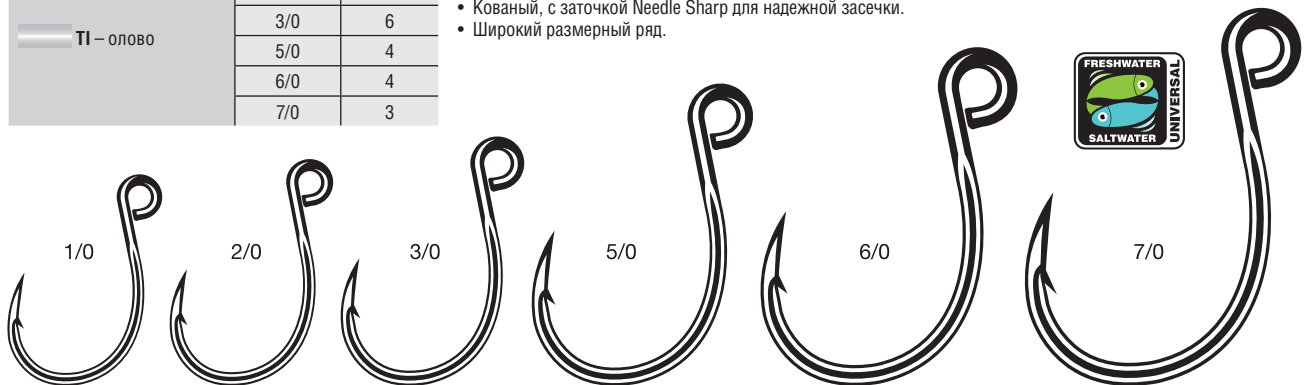

## INLINE SINGLE HOOK

▼ ПОКРЫТИЕ	УПАКОВКА	Размер	Кол-во
■ TI – олово		1/0	7
		2/0	7
		3/0	6
		5/0	4
		6/0	4
		7/0	3

- Одинарный крючок для замены тройников на воблерах и других приманках.
- Кованый, с заточкой Needle Sharp для надежной засечки.
- Широкий размерный ряд.