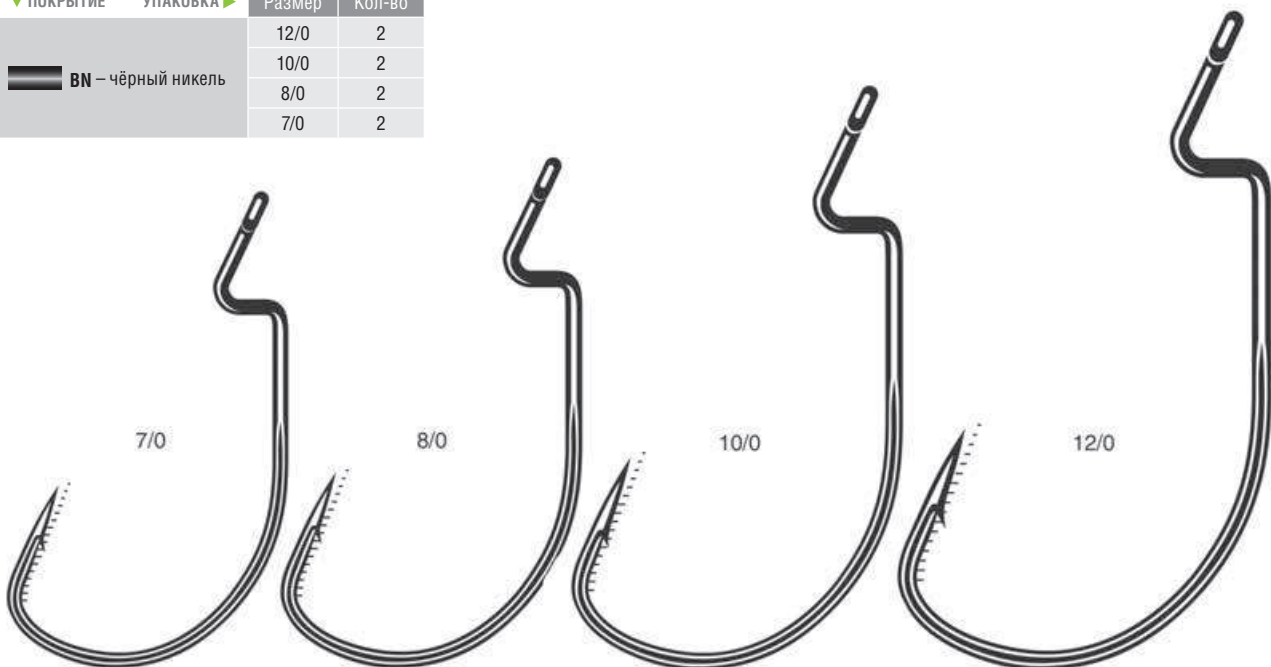

покрытие	упаковка	Размер	Кол-во
BN – чёрный никель		12/0	2
		10/0	2
		8/0	2
		7/0	2