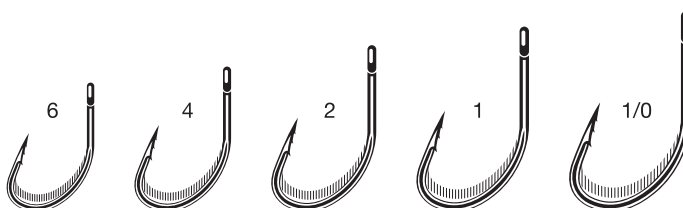

FASTGRIP® CARP

- Очень прочная модель.
- Жало, направленное внутрь.
- Тройная бородка Fastgrip® для самозасечки на дальней дистанции.

▼ ПOKPЫТИE   УПАКОВКА ►   10 шт. (D4)
BN – чёрный никель