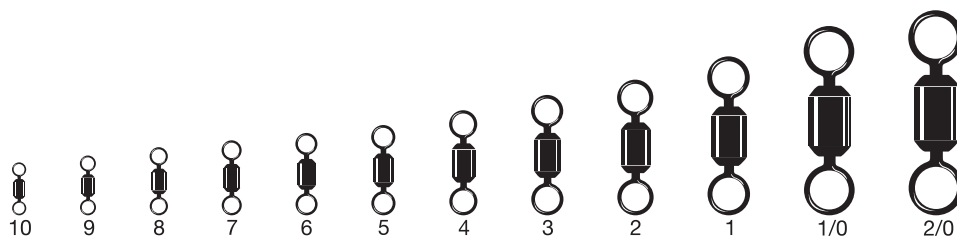

3541

ROLLING SWIVEL

ЦИЛИНДРИЧЕСКИЕ ВЕРТЛЮГИ

Размер	10	9	8	7	6	5	4	3	2	1	1/0	2/0
Нагрузка, кг	10	11	15	19	21	24	34	39	42	45	76	85
Количество в упаковке	20	20	20	18	16	15	15	12	10	9	6	5
ВК – чёрный	•	•	•	•	•	•	•	•	•	•	•	•