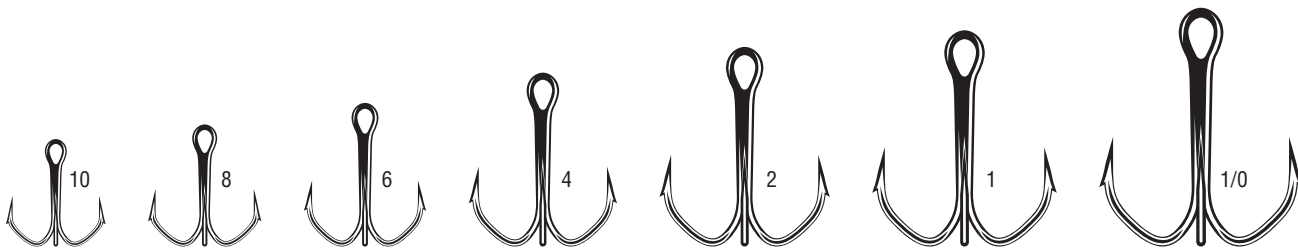

## BARBARIAN® OUTBARB TREBLE

- Форма Barbarian® для максимальной стойкости к разгибанию.
- Внешняя бородка для лучшего проникновения.
- Многоцелевой крючок для оснащения различных приманок.

▼ ПОВЕРХНОСТЬ	УПАКОВКА	10 шт. (D1)	5 шт. (E1)
■ BN – чёрный никель		● (10 to 1)	● (1/0 only)