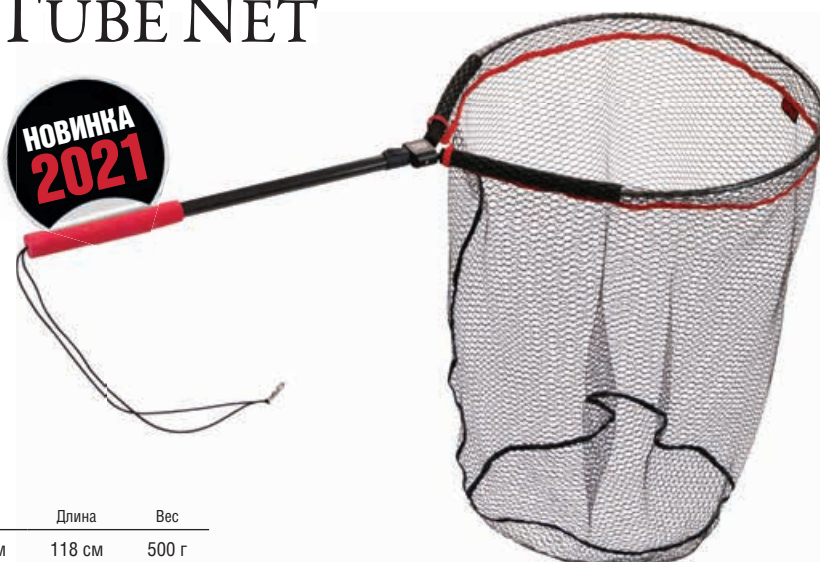

Артикул	Диаметр	Глубина сетки	Рукоятка	Ячей	Длина	Вес
RA1800003	60x50 см	60 см	50 см	12 мм	118 см	500 г