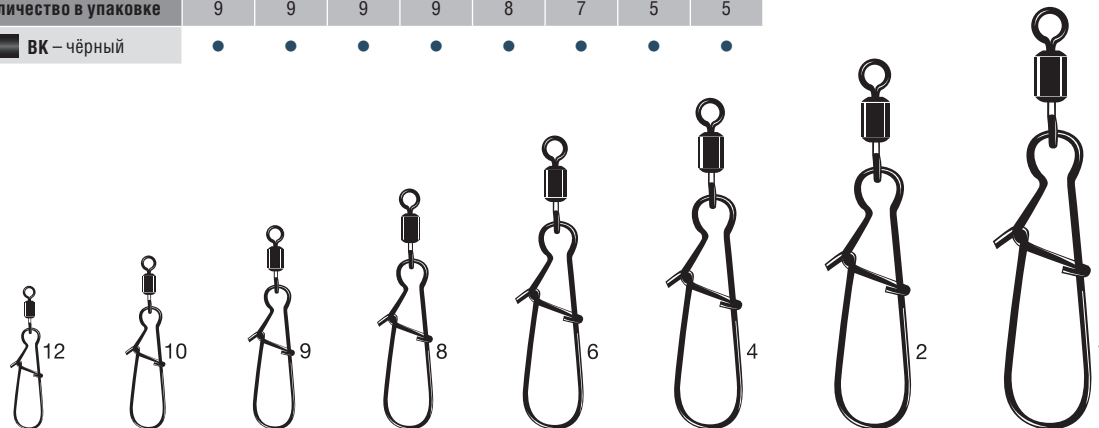

3526

BLACK ROLLING WITH DUOLOCK

ЦИЛИНДРИЧЕСКИЙ ВЕРТЛЮГ С КАРАБИНОМ

Размер	12	10	9	8	6	4	2	1
Нагрузка, кг	10	13	17	19	25	32	39	39
Количество в упаковке	9	9	9	9	8	7	5	5
ВК – чёрный	•	•	•	•	•	•	•	•