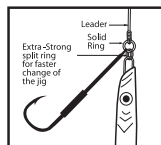

ABYSS SPEED JIG

Джиг Abbyss Speed светится в темноте. Уникальное тело уведёт джиг вниз очень быстро и позволит ловить намного глубже и быстрее. Конусный дизайн обеспечивает меньшее сопротивление при проводке. Специальная люминесцентная краска Super Fluoro на животе и чешуе провоцирует поклевку. Приманка поступает в продажу, оснащённая одинарным крючком VMC® Assist.

Характеристики ABYSS SPEED JIG

Модель	Упаковка, шт.	Длина, мм	Вес, г
ASJ200	1	195	200
ASJ250	1	210	250