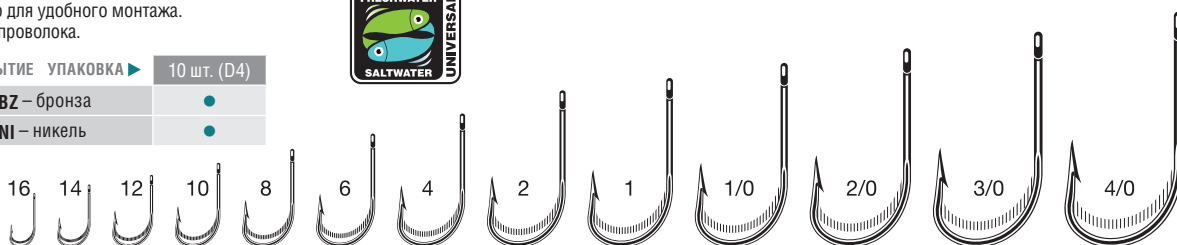

9287 *cut point*

NATIONAL ROUND SPECIMEN

Высоко-углеродистая сталь

Колечко

Развёрнутый поддев на 1/2

Кованый

Короткое цевье

- Кованый крючок с изгибом и коротким цевьем.
- Колечко для удобного монтажа.
- Тонкая проволока.

▼ ПOKPЫТИE УПАКОВКА ▶ 10 шт. (D4)

BZ – бронза	•
NI – никель	•