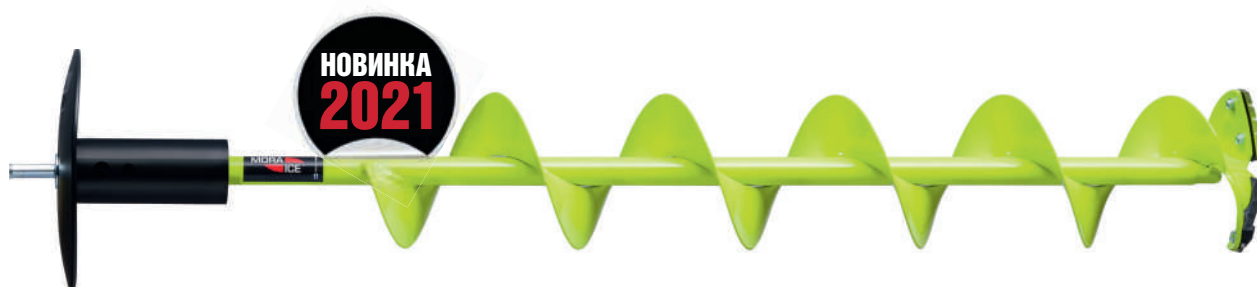

ШНЕК ARCTIC LITE

- Новая облегченная спираль (2 мм).
- Зубчатые ножи EZ Cut.
- В комплекте универсальный адаптер с болтом.

EZ CUT
LAZER BLADES