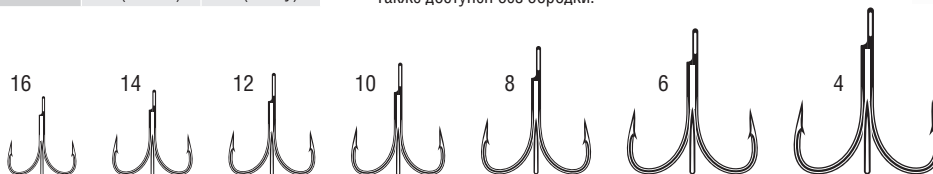

LIGHT INLINE TREBLE

ПОКРЫТИЕ	УПАКОВКА	8 шт. (G5)	7 шт. (L5)
BN – чёрный никель		• (16 to 6)	• (4 only)

- Отлично подходит для рыбалки на окуня, форели, судака.
- Технология VMC® Needle Sharp™, для исключительной остроты.
- Также доступен без борода.