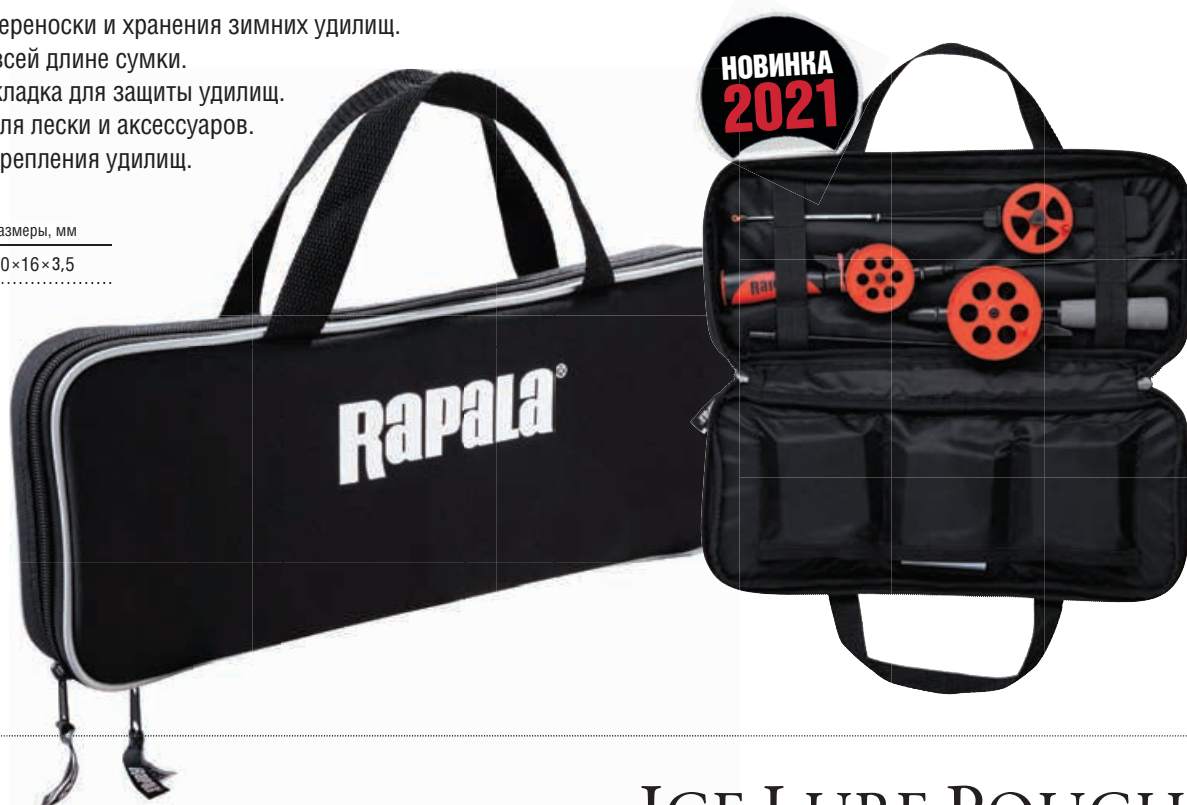

MINI ICE ROD LOCKER BAG

- Сумка для переноски и хранения зимних удилиц.
- Молния по всей длине сумки.
- Мягкая подкладка для защиты удилиц.
- Отделения для лески и аксессуаров.
- Ремни для крепления удилиц.

Артикул	Размеры, мм
RICL16	40×16×3,5

ICE LURE POUCHE

- Органайзеры для хранения блесен, джиг-головок, крючков.
- Подкладка из мягкой пены для лёгкого и надёжного крепления приманок.
- Встроенный разделитель.
- Дополнительное отделение на «молнии» (RILPL).
- Прочный мягкий внешний нейлоновый материал.

Артикул	Размеры, мм
RILPL	240×140 (большой)
RILPS	130×120 (маленький)