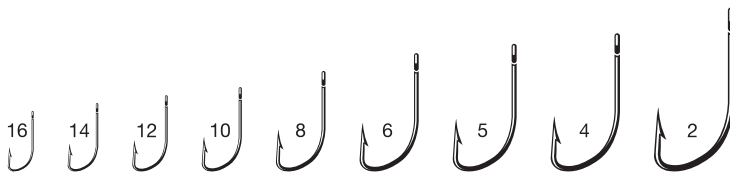

9276 *cut point*

CRYSTAL

Высоко-углеродистая сталь

Колечко

Короткое цевье

- Многоцелевой крючок с колечком для различных типов рыбной ловли.
- Идеальный крючок для зимней рыбалки.

▼ ПOKPЫТИE УПАКОВКА ▶ 25 шт. (C1)

NI – никель	•
BZ – бронза	•
GO – золото	•