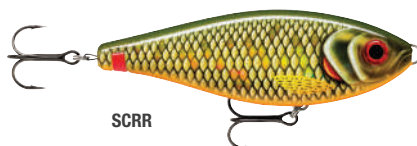

- Ударопрочный корпус ABS.
- Система распределения веса для дальнего заброса.
- Агрессивные, брызгающие, рыскающие движения.
- Морская и пресноводная рыбалка.
- Крючки VMC® 2X-Strong Ti усиленные, с антикоррозионным покрытием.

# X-RAP® НАКУ

КАСТИНГ

X-Rap® Наку верен своему имени, ведь «хаку» по-фински — «ищет». Он ищет встречи с «большими мамками» и готов сразиться с ними. X-Rap® Наку — джерк, созданный специально для крупной рыбы, оснащён запатентованной фирменной 3R системой высвобождения титановой оснастки Rapala® с крючками VMC® Coastal Black. После подсечки крючки оснастки высвобождаются из тела, способствуя прямому контакту с рыбой и не позволяя ей использовать приманку, как рычаг и вырваться на свободу. 3R система также облегчает извлечение крючков, так как тело приманки не мешает процессу. X-Rap® Наку очень прост в использовании. Для его анимации можно использовать различную технику. С помощью рывков удилищем или вращая катушку, используя технику презентаций Stop & Go, вы заставляете приманку скользить в толще воды. Рывки вынуждают джерк быстро поворачиваться из стороны в сторону, в то время как техника «останови и иди» позволяет продлить скольжение. Быстрое ускорение между паузами имитирует побег жертвы.

- 3R система высвобождения (3R – Rapala® Release Rig).
- Прямой контакт с рыбой.
- Титановый поводок разрывной нагрузкой 100 lbs.
- Сверхпрочные кольца.
- Крючки VMC® Coastal Black.